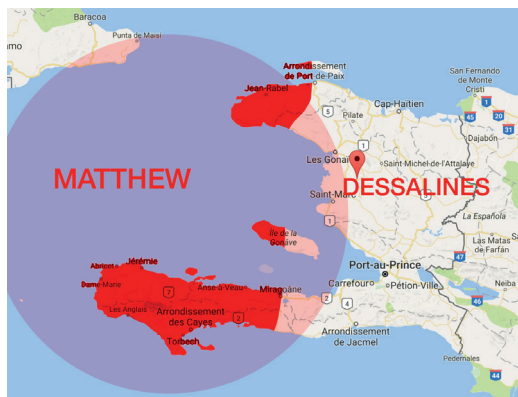

URGENCE HAITI - OURAGAN MATTHEW

MOBILISATION EN SAVOIE

Le dimanche 2 octobre au soir, l'ouragan Matthew a frappé Haïti. La trajectoire de l'œil du cyclone a touché la pointe extrême Sud-Ouest haïtien. Tout est détruit. De nombreux dégâts sont également à déplorer au Nord-Ouest du pays.

Avec l'appui de Pays de Savoie solidaires, la Commune de Dessalines et le Département de la Savoie réagissent.

Le Département de la Savoie est fortement lié à Haïti de par sa coopération avec la Commune de Dessalines depuis les années 80. Cette coopération s'appuie sur la mairie de Dessalines et vise au renforcement des moyens d'agir de la communauté.

Dessalines n'a pas été victime du cyclone. Même si elle a subi des pluies importantes ainsi que de forts vents, il n'y a pas de destructions massives apparentes. Pour autant, la mairie de Dessalines a choisi d'agir en organisant une aide solidaire à destination d'une zone sinistrée du pays. Ainsi, le Conseil communal a décidé d'apporter son appui au Nord-Ouest, notamment à la commune de Jean Rabel. Des produits agricoles vont être achetés aux producteurs de Dessalines et directement acheminés, la logistique de distribution étant confiée aux élus locaux du Nord-Ouest en lien avec les populations.